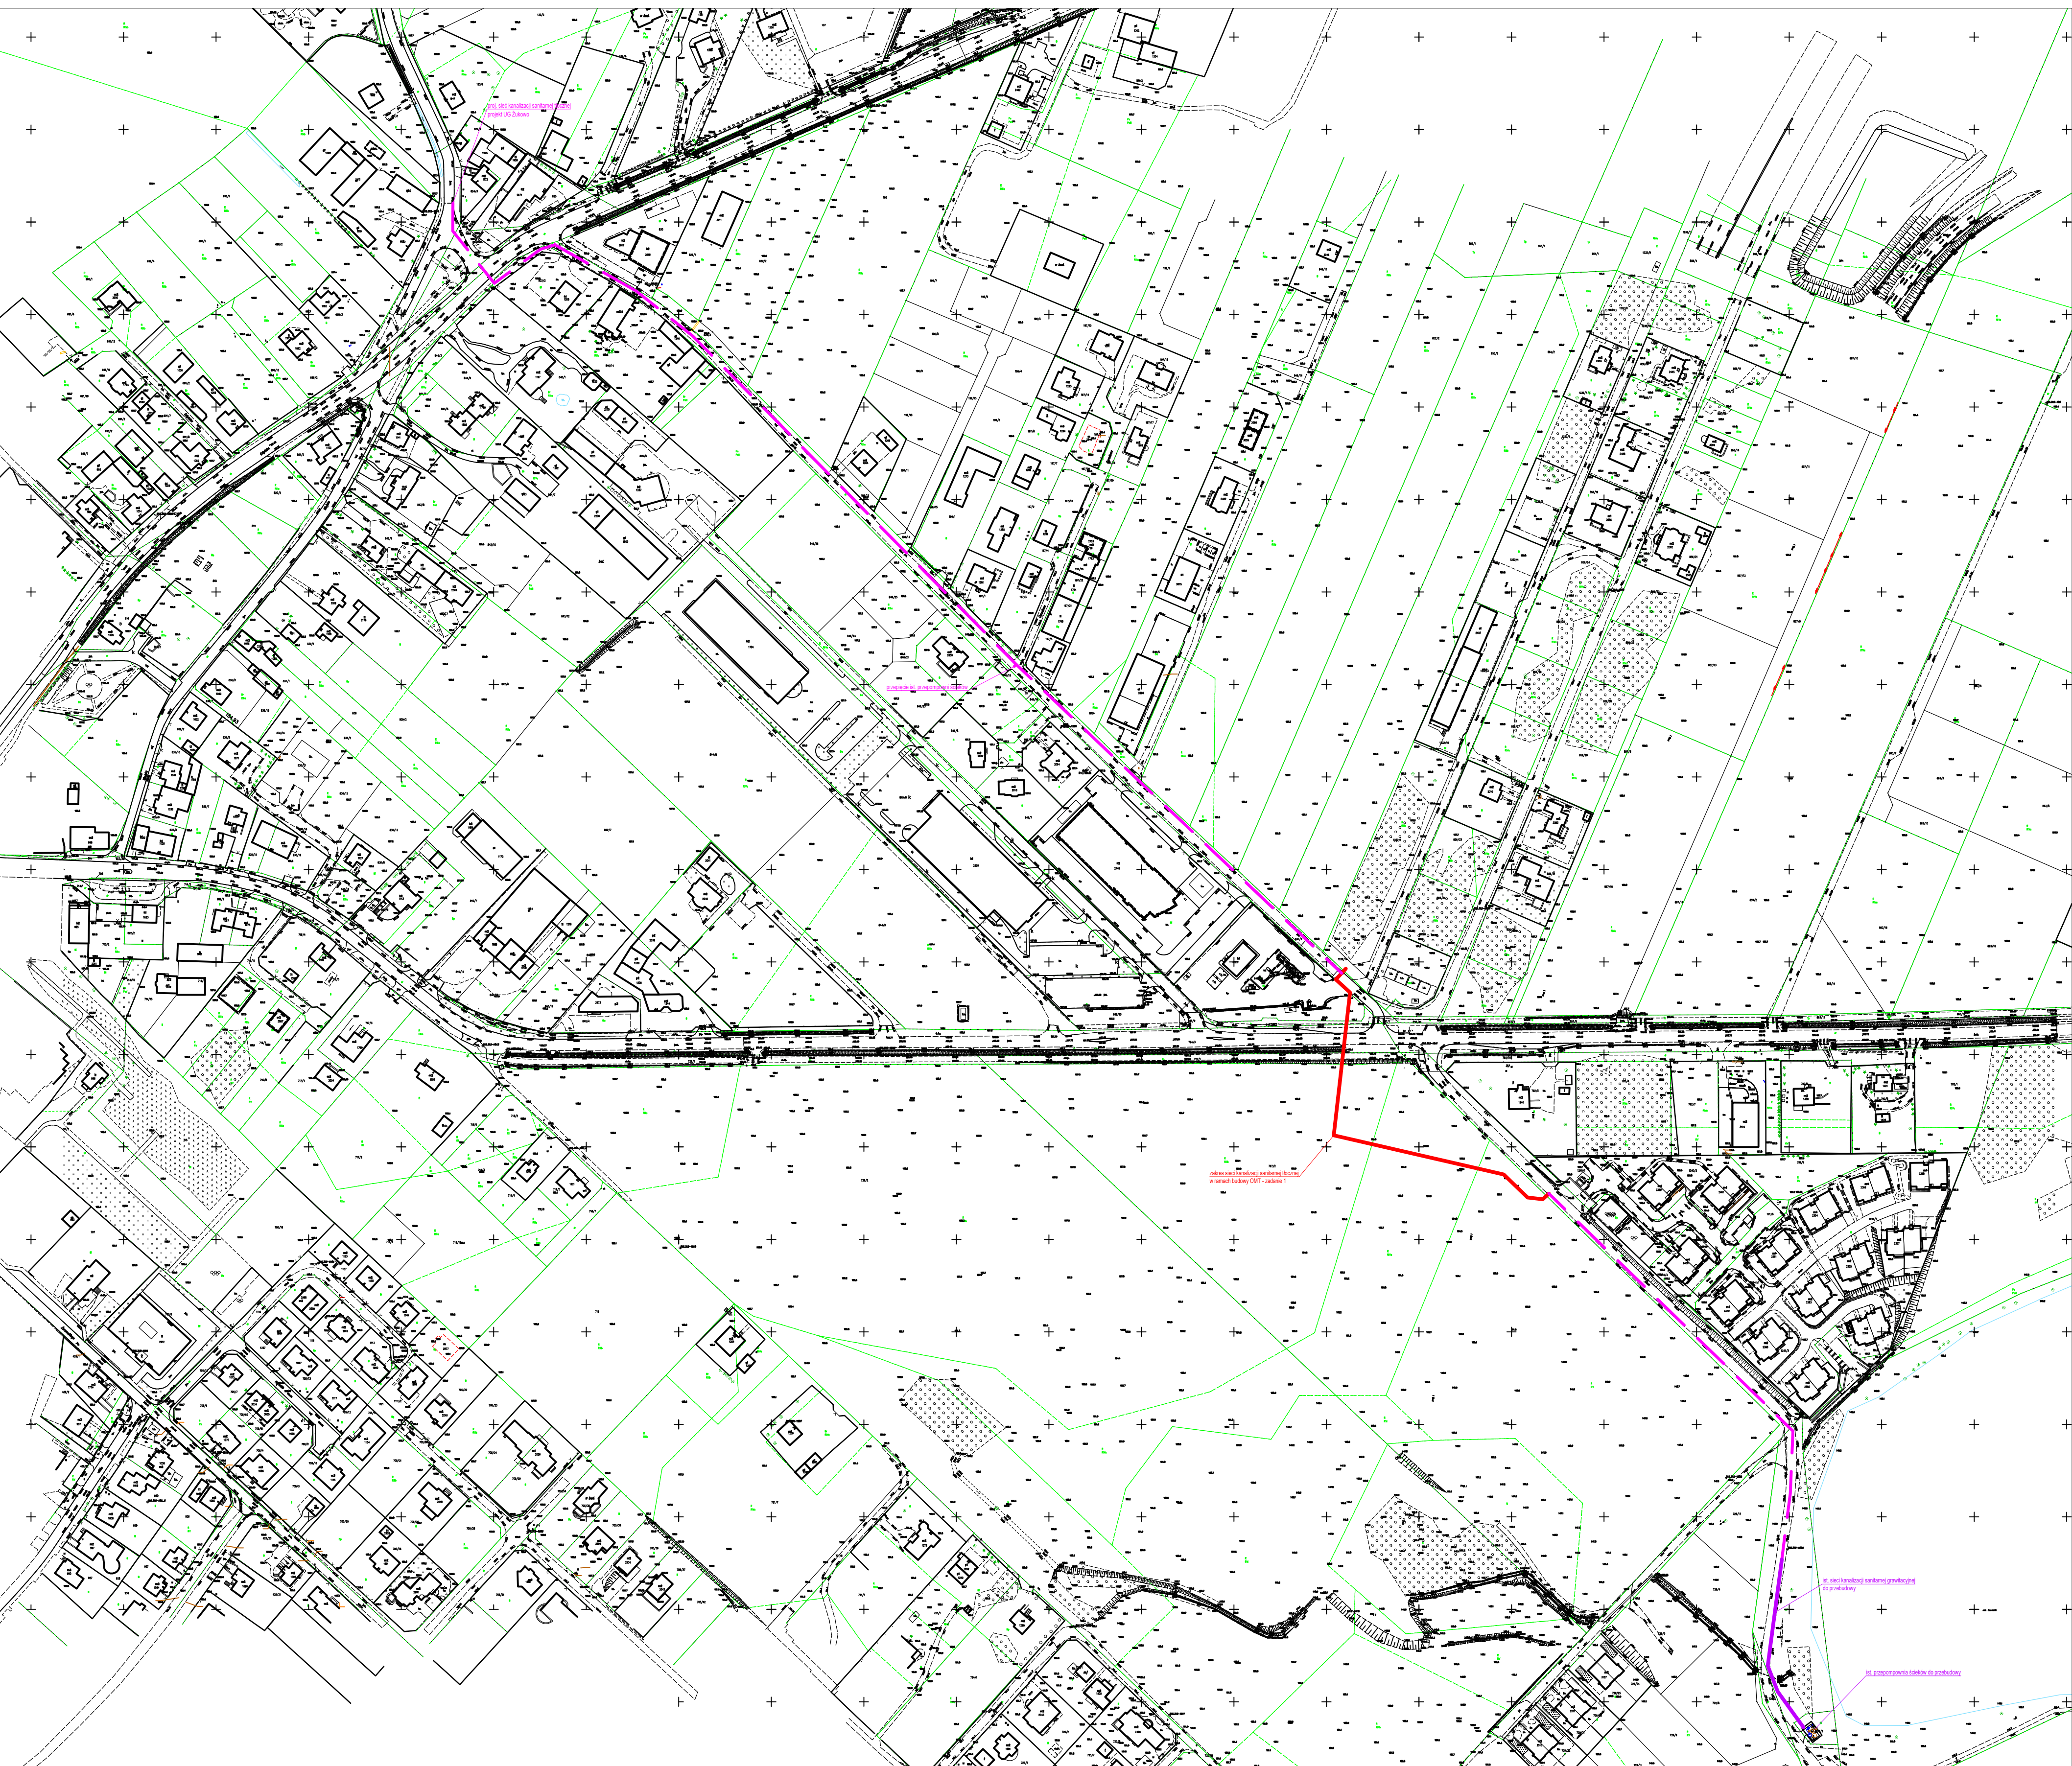

KONCEPCJA SIECI KANALIZACJI SANITARNEJ W MIEJSCOWOŚCI CHWASZCZYNO

SKALA: 1:2000

LEGENDA:

- - - - - sieć kanalizacji sanitarnej tłocznej
- — — — — sieć kanalizacji sanitarnej tłocznej - poza zakresem opracowania
- — — — — sieć kanalizacji sanitarnej grawitacyjnej do przebudowy